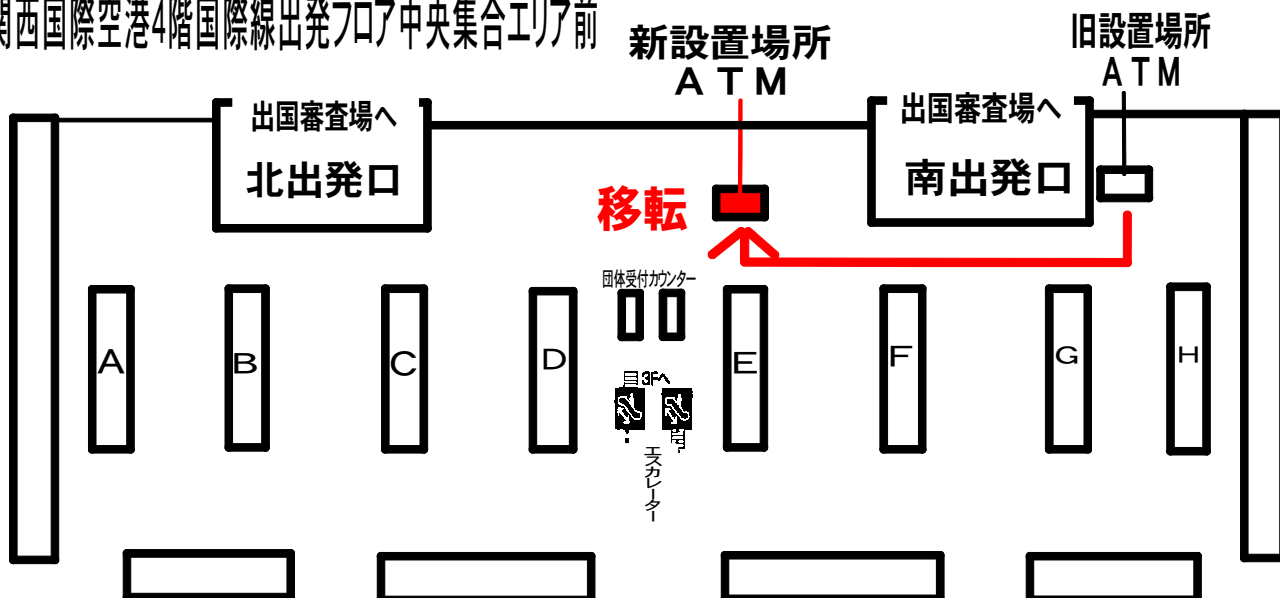

関空ターミナルコーナー移転のお知らせ

関空ターミナルコーナーは、8月6日（金）に下記のとおり移転いたしました。

引き続きご愛顧たまわりますようよろしくお願い申し上げます。

関西国際空港4階国際線出発フロア中央集合エリア前

A T Mご利用時間

平日 7:00~23:00

土日祝日 8:00~21:00

- 入出金
(硬貨のお取扱いはできません)
提携金融機関のお取扱いも可(ご出金のみ)
- 当金庫普通預金からの
振替による振込
- 通帳記帳