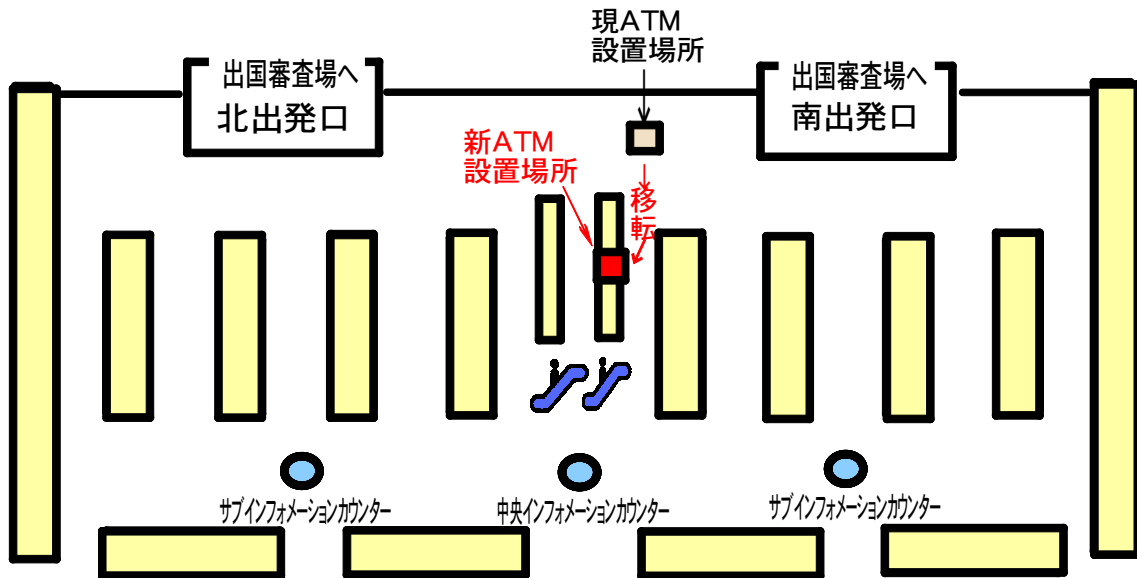

関空第1ターミナル出張所移転のお知らせ

関空第1ターミナル出張所は、8月1日(金)より下記のとおり移転いたします。

お客さまには、ご不便・ご迷惑をおかけいたしますが、なにとぞご理解とご協力をいただき、引き続きご愛顧たまりますようお願い申し上げます。

なお、現場での営業は、7月31日(木)19時までとさせていただきます。

関西国際空港4階国際線出発フロア

ATMご利用時間

平日 7:00~23:00

(他業態のカードは、8:00~21:00で利用可)

土・祝日 7:00~21:00

日曜日 8:00~21:00

(他業態のカードは、9:00~17:00で利用可)

・入出金 (硬貨のお取扱いはできません。)

・カード振替による振込

くわしくは泉佐野支店窓口までお問い合わせ下さい。

大阪信用金庫 泉佐野支店

TEL 072-462-2981