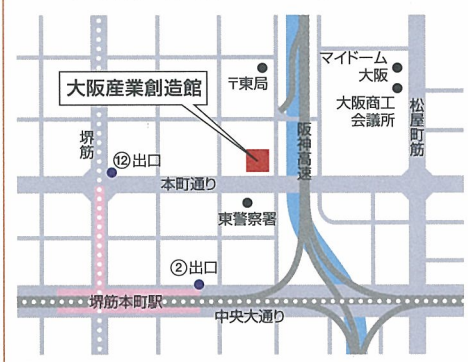

大阪東信用金庫

株式会社イーライフ

他社には無い洗浄剤のご提案

業務用の洗浄剤を取り扱やすくなった製品のご紹介。

株式会社エール印刷

次世代へ新たな挑戦!!eco、情報…

環境にやさしい素材で、また、新しい商品の見せ方。

株式会社ダイレ

レーザー彫刻やダイレクト印刷を活用した販促品、記念品

レーザー彫刻やダイレクト印刷を活用した販促ツールやメモリアル製品を社内一貫生産で対応します。

十三信用金庫

昭和化工株式会社

クエン酸(爽) クエン酸C 椎茸 ハナピラタケ

鹿児島産さつまいもを原料にした国内唯一のクエン酸及びクエン酸C(クエン酸とビタミンCの混合物)。

高階救命器具株式会社

ライフジャケットの本質を究める

シーンやスタイルに応じてライフジャケットを使い分ける時代。スタイリッシュに進化したライフジャケットを是非ご覧ください。

智昌加工株式会社

箔押し加工技術

樹脂への特殊加飾技術のサンプル紹介。

摂津水都信用金庫

関西工事測量株式会社

新外壁診断システム(12条申請適応)

「KUMONOS」と「赤外線サーモデルタ」を用いた新外壁診断の確立と普及。

株式会社バアグ

自社開発商品製造

20秒以内で説明できる商品創り

ビニール傘の常識を変えた新型「シンプル8」
今回の災害で被災地からの反響が多かった主力商品「スーパー風呂バンス1000」

株式会社ヤマイチ

小さなことから大きなことまで、

これからの住まいをご一緒に考えます

古民家再生や古民家移築、無垢の木を使った住宅の施工例を紹介いたします。

大福信用金庫

グンジ株式会社

車椅子自動安全ブレーキ

ヒヤリハット防止!ブレーキかけ忘れによる転倒事故を防ぎます。

産業用各種冷水機

製造工程の冷却はお任せを。熱のお悩みを解決。

株式会社スクラム

帽子のツバに国内初のLEDライトを7個内蔵した

多目的帽子(実用新案登録済)

LEDライトを7個内蔵した多目的帽子で、標準タイプ4色、メッシュタイプ6色を用意。早朝・夜間でも両手が自由に使い、足下を明るく照らし懐中電灯替わりとして最適。

大商水産株式会社

2次原料までトレースの取れる漬魚

西京漬などの漬魚、焼き魚

レンジでかんたん焼き魚

レンジで焼き魚シート「おてがるくん」

枚方信用金庫

恩地食品株式会社

大阪の粉も食文化を半生麺で全国へ発信

大阪みやげの新定番として常温で販売保存いただける切り口のみ〜るい半生うどんをご案内いたします。

株式会社サンコー

小さくてもキラリッと光る会社

金属フレキシブルチューブの一貫した製造メーカーです。商品1本から短納期にて受注対応させていただきます。

株式会社葉乃園

大阪のお土産物として最適な大阪阿嬭餅

お茶の素材(抹茶、ほうじ茶)を使ったスイーツです。モチモチ感がたまりません。展示会で試食して下さい。

会場までのアクセス

地下鉄堺筋線・中央線「堺筋本町駅」より徒歩約5分

●金融機関印

大阪信用金庫

イベントに関する
お問い合わせ

大阪産業創造館 イベント・セミナー事務局【受付:月~金 10:00~18:00(祝日除く)】

〒541-0053 大阪市中央区本町1-4-5 大阪産業創造館 13階

TEL 06-6264-9911 FAX 06-6264-9899 E ope@sansokan.jp